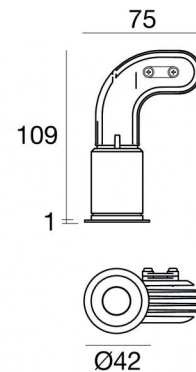

Downlights | 1 x powerLED 6 W DC 500 mA
90752N60

35

Dati tecnici	
Tipologia	Incasso con flangia
Posizione installativa	Soffitto
Ambiente installativo	Indoor
Classe di isolamento	3
IP	IP44
IP vano ottico	IP65
Prova del filo incandescente	850°
Montaggio diretto su superfici normalmente infiammabili	Si
CE	Si
Driver incluso	No
Articolo dimmerabile	DALI - 1-10V
Orientabilità	No
Basculante	No
Calpestabilità	No
Carrabilità	No
Cavo incluso	Si
Lunghezza del cavo	0.170 m
Resinatura	No
Tipologia di emissione luminosa	Singola emissione
Peso netto	0.128 Kg
Protezione scariche elettrostatiche	No
Protezione surge	No
Tecnologia ottica	F.O.L. - Honey comb
Caratteristiche tecnologiche prodotto	TVS

Finitura Finitura corpo

Materiale	Alluminio 6026
Colore	Text white (R9003)
Lavorazione	Verniciatura a polvere termoidurente

Finitura Finitura diffusore

Materiale	Policarbonato UV Resistente
Colore	Transparent