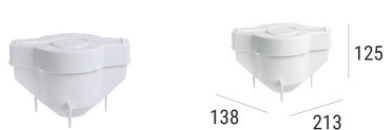

Downlights | 1 x powerLED 8 W DC 700 mA  
90662M30

64

Dati tecnici	
Tipologia	Incasso con flangia
Posizione installativa	Soffitto
Ambiente installativo	Indoor
Classe di isolamento	3
IP	IP44
IP vano ottico	IP65
Prova del filo incandescente	850°
Montaggio diretto su superfici normalmente infiammabili	Si
CE	Si
Driver incluso	No
Articolo dimmerabile	DALI - 1-10V
Orientabilità	No
Basculante	No
Calpestabilità	No
Carrabilità	No
Cavo incluso	No
Resinatura	No
Tipologia di emissione luminosa	Singola emissione
Peso netto	0.192 Kg
Protezione scariche elettrostatiche	No
Protezione surge	No
Tecnologia ottica	F.O.L.
Caratteristiche tecnologiche prodotto	TVS

99733  
1-10V Multi Power 198-264V AC / V DC (1 art.)

C-E100012  
Push and Simply Dim - DALI-2 Controller (1 art.)

C-E100016  
Push and Simply Dim - DALI-2 Controller (1 - 3 art.)

Vos\_R | Downlights | Accessories  
90662M30

Controcassa  
posizione installativa: soffitto; tipo installazione: cartongesso L=77.5mm, H=28mm, D=77.5mm.  
Materiale:alluminio, colore:Anodised aluminium, lavorazione:anodizzazione.

**Code**

99849

Controcassa  
posizione installativa: soffitto; tipo installazione: muratura L=213mm, H=125mm, D=138mm.  
Materiale:polipropilene, colore:Bianco .