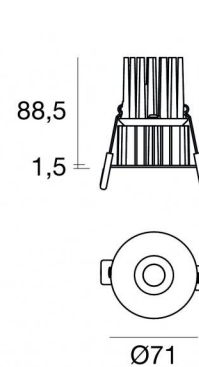

Downlights | 1 x powerLED 8 W DC 700 mA  
90662M30

64

Dati tecnici	
Tipologia	Incasso con flangia
Posizione installativa	Soffitto
Ambiente installativo	Indoor
Classe di isolamento	3
IP	IP44
IP vano ottico	IP65
Prova del filo incandescente	850°
Montaggio diretto su superfici normalmente infiammabili	Si
CE	Si
Driver incluso	No
Articolo dimmerabile	DALI - 1-10V
Orientabilità	No
Basculante	No
Calpestabilità	No
Carrabilità	No
Cavo incluso	No
Resinatura	No
Tipologia di emissione luminosa	Singola emissione
Peso netto	0.192 Kg
Protezione scariche elettrostatiche	No
Protezione surge	No
Tecnologia ottica	F.O.L.
Caratteristiche tecnologiche prodotto	TVS

Controcassa  
posizione installativa: soffitto; tipo installazione: cartongesso L=77.5mm, H=28mm, D=77.5mm.  
Materiale:alluminio, colore:Anodised aluminium, lavorazione:anodizzazione.

**Code**

99849

Controcassa  
posizione installativa: soffitto; tipo installazione: muratura L=213mm, H=125mm, D=138mm.  
Materiale:polipropilene, colore:Bianco .

**Code**

89373

Controcassa  
posizione installativa: soffitto; tipo installazione: muratura L=370mm, H=120mm, D=200mm.  
Materiale:polipropilene, colore:Bianco .

**Code**

89374