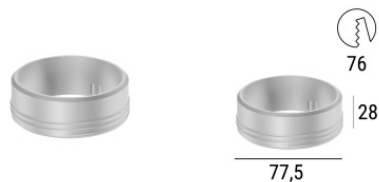

Downlights | 1 x powerLED 8 W DC 700 mA  
90662M30

64

Dati tecnici	
Tipologia	Incasso con flangia
Posizione installativa	Soffitto
Ambiente installativo	Indoor
Classe di isolamento	3
IP	IP44
IP vano ottico	IP65
Prova del filo incandescente	850°
Montaggio diretto su superfici normalmente infiammabili	Si
CE	Si
Driver incluso	No
Articolo dimmerabile	DALI - 1-10V
Orientabilità	No
Basculante	No
Calpestabilità	No
Carrabilità	No
Cavo incluso	No
Resinatura	No
Tipologia di emissione luminosa	Singola emissione
Peso netto	0.192 Kg
Protezione scariche elettrostatiche	No
Protezione surge	No
Tecnologia ottica	F.O.L.
Caratteristiche tecnologiche prodotto	TVS

**Finitura Finitura corpo**

Materiale	Alluminio Pressofuso EN AB - 46100
Colore	Text white (R9003)
Lavorazione	Verniciatura a polvere termoidurente

**Finitura Finitura diffusore**

Materiale	Policarbonato UV Resistente
Colore	Transparent

99733  
1-10V Multi Power 198-264V AC / V DC (1 art.)

C-E100012  
Push and Simply Dim - DALI-2 Controller (1 art.)

C-E100016  
Push and Simply Dim - DALI-2 Controller (1 - 3 art.)

Vos\_R | Downlights | Accessories  
90662M30

Controcassa  
posizione installativa: soffitto; tipo installazione: cartongesso L=77.5mm, H=28mm, D=77.5mm.  
Materiale:alluminio, colore:Anodised aluminium, lavorazione:anodizzazione.

**Code**

99849

Controcassa  
posizione installativa: soffitto; tipo installazione: muratura L=213mm, H=125mm, D=138mm.  
Materiale:polipropilene, colore:Bianco .