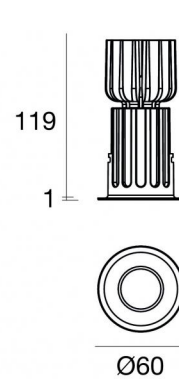

Downlights | 1 x powerLED 10 W DC 800 mA
90562W30

52

Dati tecnici	
Anno di realizzazione	2023
Tipologia	Incasto con flangia
Posizione installativa	Soffitto
Ambiente installativo	Indoor
Classe di isolamento	3
IP	IP44
IP vano ottico	IP65
Prova del filo incandescente	850°
Montaggio diretto su superfici normalmente infiammabili	Si
CE	Si
Driver incluso	No
Articolo dimmerabile	DALI - 1-10V
Orientabilità	No
Basculante	No
Calpestabilità	No
Carrabilità	No
Cavo incluso	Si
Lunghezza del cavo	0.170 m
Resinatura	No
Tipologia di emissione luminosa	Singola emissione
Peso netto	0.400 Kg
Protezione scariche elettrostatiche	No
Protezione surge	No
Tecnologia ottica	F.O.L.
Caratteristiche tecnologiche prodotto	TVS

Finitura Finitura corpo

Materiale	Alluminio Pressofuso EN AB - 46100
Colore	Text white (R9003)
Lavorazione	Verniciatura a polvere termoidurente

Finitura Finitura diffusore

Materiale	Policarbonato UV Resistente
Colore	Transparent