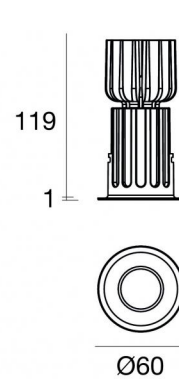

Downlights | 1 x powerLED 10 W DC 800 mA
90562M45

52

Dati tecnici	
Anno di realizzazione	2023
Tipologia	Incasso con flangia
Posizione installativa	Soffitto
Ambiente installativo	Indoor
Classe di isolamento	3
IP	IP44
IP vano ottico	IP65
Prova del filo incandescente	850°
Montaggio diretto su superfici normalmente infiammabili	Si
CE	Si
Driver incluso	No
Articolo dimmerabile	DALI - 1-10V
Orientabilità	No
Basculante	No
Calpestabilità	No
Carrabilità	No
Cavo incluso	Si
Lunghezza del cavo	0.170 m
Resinatura	No
Tipologia di emissione luminosa	Singola emissione
Peso netto	0.400 Kg
Protezione scariche elettrostatiche	No
Protezione surge	No
Tecnologia ottica	F.O.L.
Caratteristiche tecnologiche prodotto	TVS

Finitura Finitura corpo

Materiale	Alluminio Pressofuso EN AB - 46100
Colore	Text white (R9003)
Lavorazione	Verniciatura a polvere termoidurente

Finitura Finitura diffusore

Materiale	Policarbonato UV Resistente
Colore	Transparent