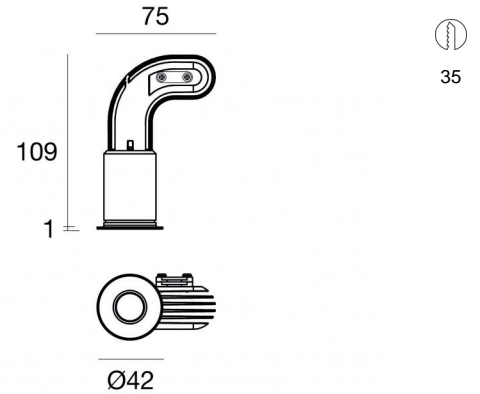

Downlights | 1 x powerLED 6 W DC 500 mA  
90560N30

Dati tecnici	
Anno di realizzazione	2023
Tipologia	Incasso con flangia
Posizione installativa	Soffitto
Ambiente installativo	Indoor
Classe di isolamento	3
IP	IP44
IP vano ottico	IP65
Prova del filo incandescente	850°
Montaggio diretto su superfici normalmente infiammabili	Si
CE	Si
Driver incluso	No
Articolo dimmerabile	DALI - 1-10V
Orientabilità	No
Basculante	No
Calpestabilità	No
Carrabilità	No
Cavo incluso	Si
Lunghezza del cavo	0.170 m
Resinatura	No
Tipologia di emissione luminosa	Singola emissione
Peso netto	0.128 Kg
Protezione scariche elettrostatiche	No
Protezione surge	No
Tecnologia ottica	F.O.L.
Caratteristiche tecnologiche prodotto	TVS

#### Finitura Finitura corpo

Materiale	Alluminio 6026
Colore	Text white (R9003)
Lavorazione	Verniciatura a polvere termoidurente