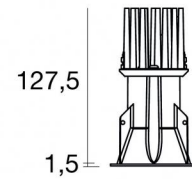

Downlights | 1 x powerLED 10 W DC 800 mA  
90550W30

Ø71

64

Dati tecnici	
Tipologia	Incasto con flangia
Posizione installativa	Soffitto
Ambiente installativo	Indoor
Classe di isolamento	3
IP	IP44
IP vano ottico	IP65
Prova del filo incandescente	850°
Montaggio diretto su superfici normalmente infiammabili	Si
CE	Si
Driver incluso	No
Articolo dimmerabile	DALI - 1-10V
Orientabilità	No
Basculante	No
Calpestabilità	No
Carrabilità	No
Cavo incluso	Si
Lunghezza del cavo	0,17 m
Resinatura	No
Tipologia di emissione luminosa	Singola emissione
Peso netto	0.250 Kg
Protezione scariche elettrostatiche	No
Protezione surge	No
Tecnologia ottica	F.O.L.
Caratteristiche tecnologiche prodotto	TVS