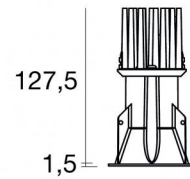

Downlights | 1 x powerLED 10 W DC 800 mA
90550W15

Ø71

64

Dati tecnici	
Tipologia	Incasso con flangia
Posizione installativa	Soffitto
Ambiente installativo	Indoor
Classe di isolamento	3
IP	IP44
IP vano ottico	IP65
Prova del filo incandescente	850°
Montaggio diretto su superfici normalmente infiammabili	Si
CE	Si
Driver incluso	No
Articolo dimmerabile	DALI - 1-10V
Orientabilità	No
Basculante	No
Calpestabilità	No
Carrabilità	No
Cavo incluso	Si
Lunghezza del cavo	0,17 m
Resinatura	No
Tipologia di emissione luminosa	Singola emissione
Peso netto	0.250 Kg
Protezione scariche elettrostatiche	No
Protezione surge	No
Tecnologia ottica	F.O.L.
Caratteristiche tecnologiche prodotto	TVS