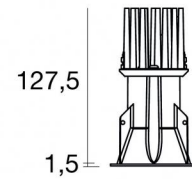

Downlights | 1 x powerLED 10 W DC 800 mA
90550N60

Ø71

64

Dati tecnici	
Tipologia	Incasso con flangia
Posizione installativa	Soffitto
Ambiente installativo	Indoor
Classe di isolamento	3
IP	IP44
IP vano ottico	IP65
Prova del filo incandescente	850°
Montaggio diretto su superfici normalmente infiammabili	Si
CE	Si
Driver incluso	No
Articolo dimmerabile	DALI - 1-10V
Orientabilità	No
Basculante	No
Calpestabilità	No
Carrabilità	No
Cavo incluso	Si
Lunghezza del cavo	0,17 m
Resinatura	No
Tipologia di emissione luminosa	Singola emissione
Peso netto	0.250 Kg
Protezione scariche elettrostatiche	No
Protezione surge	No
Tecnologia ottica	F.O.L.
Caratteristiche tecnologiche prodotto	TVS