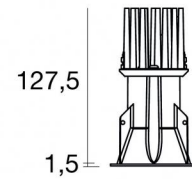

Downlights | 1 x powerLED 10 W DC 800 mA
90550M60

Ø71

64

Dati tecnici	
Tipologia	Incasto con flangia
Posizione installativa	Soffitto
Ambiente installativo	Indoor
Classe di isolamento	3
IP	IP44
IP vano ottico	IP65
Prova del filo incandescente	850°
Montaggio diretto su superfici normalmente infiammabili	Si
CE	Si
Driver incluso	No
Articolo dimmerabile	DALI - 1-10V
Orientabilità	No
Basculante	No
Calpestabilità	No
Carrabilità	No
Cavo incluso	Si
Lunghezza del cavo	0,17 m
Resinatura	No
Tipologia di emissione luminosa	Singola emissione
Peso netto	0.250 Kg
Protezione scariche elettrostatiche	No
Protezione surge	No
Tecnologia ottica	F.O.L.
Caratteristiche tecnologiche prodotto	TVS