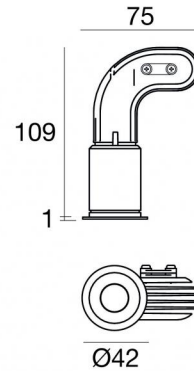

Downlights | 1 x powerLED 6 W DC 500 mA
90548W30

35

Dati tecnici	
Tipologia	Incasso con flangia
Posizione installativa	Soffitto
Ambiente installativo	Indoor
Classe di isolamento	3
IP	IP44
IP vano ottico	IP65
Prova del filo incandescente	850°
Montaggio diretto su superfici normalmente infiammabili	Si
CE	Si
Driver incluso	No
Articolo dimmerabile	DALI - 1-10V
Orientabilità	No
Basculante	No
Calpestabilità	No
Carrabilità	No
Cavo incluso	Si
Lunghezza del cavo	0.170 m
Resinatura	No
Tipologia di emissione luminosa	Singola emissione
Peso netto	0.128 Kg
Protezione scariche elettrostatiche	No
Protezione surge	No
Tecnologia ottica	F.O.L.
Caratteristiche tecnologiche prodotto	TVS

Finitura Finitura corpo

Materiale	Alluminio 6026
Colore	Text white (R9003)
Lavorazione	Verniciatura a polvere termoidurente

Finitura Finitura diffusore

Materiale	Policarbonato UV Resistente
Colore	Transparent