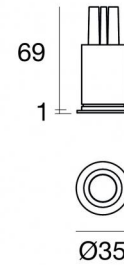

Downlights | 1 x powerLED 2 W DC 630 mA
90544N60

29

Dati tecnici	
Tipologia	Incasso con flangia
Posizione installativa	Soffitto
Ambiente installativo	Indoor
Classe di isolamento	3
IP	IP44
IP vano ottico	IP65
Prova del filo incandescente	850°
Montaggio diretto su superfici normalmente infiammabili	Si
CE	Si
Driver incluso	No
Articolo dimmerabile	DALI - 1-10V
Orientabilità	No
Basculante	No
Calpestabilità	No
Carrabilità	No
Cavo incluso	Si
Lunghezza del cavo	0.170 m
Resinatura	No
Tipologia di emissione luminosa	Singola emissione
Peso netto	0.047 Kg
Protezione scariche elettrostatiche	No
Protezione surge	No
Tecnologia ottica	F.O.L.
Caratteristiche tecnologiche prodotto	TVS

Finitura Finitura corpo

Materiale	Alluminio 6026
Colore	Text white (R9003)
Lavorazione	Verniciatura a polvere termoidurente

Finitura Finitura diffusore

Materiale	Policarbonato UV Resistente
Colore	Transparent