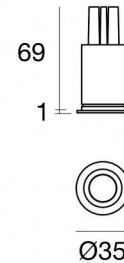

Downlights | 1 x powerLED 2 W DC 630 mA
90544N30

29

Dati tecnici	
Tipologia	Incasto con flangia
Posizione installativa	Soffitto
Ambiente installativo	Indoor
Classe di isolamento	3
IP	IP44
IP vano ottico	IP65
Prova del filo incandescente	850°
Montaggio diretto su superfici normalmente infiammabili	Si
CE	Si
Driver incluso	No
Articolo dimmerabile	DALI - 1-10V
Orientabilità	No
Basculante	No
Calpestabilità	No
Carrabilità	No
Cavo incluso	Si
Lunghezza del cavo	0.170 m
Resinatura	No
Tipologia di emissione luminosa	Singola emissione
Peso netto	0.047 Kg
Protezione scariche elettrostatiche	No
Protezione surge	No
Tecnologia ottica	F.O.L.
Caratteristiche tecnologiche prodotto	TVS

Finitura Finitura corpo

Materiale	Alluminio 6026
Colore	Text white (R9003)
Lavorazione	Verniciatura a polvere termoidurente

Finitura Finitura diffusore

Materiale	Policarbonato UV Resistente
Colore	Transparent