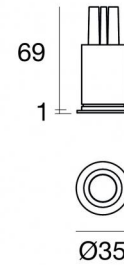

Downlights | 1 x powerLED 2 W DC 630 mA
90544N15

29

Dati tecnici	
Tipologia	Incasso con flangia
Posizione installativa	Soffitto
Ambiente installativo	Indoor
Classe di isolamento	3
IP	IP44
IP vano ottico	IP65
Prova del filo incandescente	850°
Montaggio diretto su superfici normalmente infiammabili	Si
CE	Si
Driver incluso	No
Articolo dimmerabile	DALI - 1-10V
Orientabilità	No
Basculante	No
Calpestabilità	No
Carrabilità	No
Cavo incluso	Si
Lunghezza del cavo	0.170 m
Resinatura	No
Tipologia di emissione luminosa	Singola emissione
Peso netto	0.047 Kg
Protezione scariche elettrostatiche	No
Protezione surge	No
Tecnologia ottica	F.O.L.
Caratteristiche tecnologiche prodotto	TVS

Finitura Finitura corpo

Materiale	Alluminio 6026
Colore	Text white (R9003)
Lavorazione	Verniciatura a polvere termoidurente

Finitura Finitura diffusore

Materiale	Policarbonato UV Resistente
Colore	Transparent