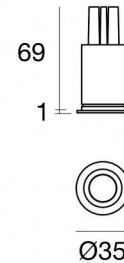

Downlights | 1 x powerLED 2 W DC 630 mA
90544M60

29

Dati tecnici	
Tipologia	Incasso con flangia
Posizione installativa	Soffitto
Ambiente installativo	Indoor
Classe di isolamento	3
IP	IP44
IP vano ottico	IP65
Prova del filo incandescente	850°
Montaggio diretto su superfici normalmente infiammabili	Si
CE	Si
Driver incluso	No
Articolo dimmerabile	DALI - 1-10V
Orientabilità	No
Basculante	No
Calpestabilità	No
Carrabilità	No
Cavo incluso	Si
Lunghezza del cavo	0.170 m
Resinatura	No
Tipologia di emissione luminosa	Singola emissione
Peso netto	0.047 Kg
Protezione scariche elettrostatiche	No
Protezione surge	No
Tecnologia ottica	F.O.L.
Caratteristiche tecnologiche prodotto	TVS

Finitura Finitura corpo

Materiale	Alluminio 6026
Colore	Text white (R9003)
Lavorazione	Verniciatura a polvere termoidurente

Finitura Finitura diffusore

Materiale	Policarbonato UV Resistente
Colore	Transparent