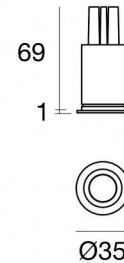

Downlights | 1 x powerLED 2 W DC 630 mA
90544M30

29

Dati tecnici	
Tipologia	Incasso con flangia
Posizione installativa	Soffitto
Ambiente installativo	Indoor
Classe di isolamento	3
IP	IP44
IP vano ottico	IP65
Prova del filo incandescente	850°
Montaggio diretto su superfici normalmente infiammabili	Si
CE	Si
Driver incluso	No
Articolo dimmerabile	DALI - 1-10V
Orientabilità	No
Basculante	No
Calpestabilità	No
Carrabilità	No
Cavo incluso	Si
Lunghezza del cavo	0.170 m
Resinatura	No
Tipologia di emissione luminosa	Singola emissione
Peso netto	0.047 Kg
Protezione scariche elettrostatiche	No
Protezione surge	No
Tecnologia ottica	F.O.L.
Caratteristiche tecnologiche prodotto	TVS

Finitura Finitura corpo

Materiale	Alluminio 6026
Colore	Text white (R9003)
Lavorazione	Verniciatura a polvere termoidurente

Finitura Finitura diffusore

Materiale	Policarbonato UV Resistente
Colore	Transparent