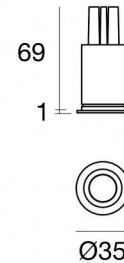

Downlights | 1 x powerLED 2 W DC 630 mA
90544M15

29

Dati tecnici	
Tipologia	Incasso con flangia
Posizione installativa	Soffitto
Ambiente installativo	Indoor
Classe di isolamento	3
IP	IP44
IP vano ottico	IP65
Prova del filo incandescente	850°
Montaggio diretto su superfici normalmente infiammabili	Si
CE	Si
Driver incluso	No
Articolo dimmerabile	DALI - 1-10V
Orientabilità	No
Basculante	No
Calpestabilità	No
Carrabilità	No
Cavo incluso	Si
Lunghezza del cavo	0.170 m
Resinatura	No
Tipologia di emissione luminosa	Singola emissione
Peso netto	0.047 Kg
Protezione scariche elettrostatiche	No
Protezione surge	No
Tecnologia ottica	F.O.L.
Caratteristiche tecnologiche prodotto	TVS

Finitura Finitura corpo

Materiale	Alluminio 6026
Colore	Text white (R9003)
Lavorazione	Verniciatura a polvere termoidurente

Finitura Finitura diffusore

Materiale	Policarbonato UV Resistente
Colore	Transparent