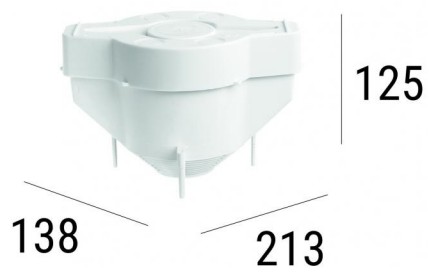

Controcassa adatta per installazione nel laterizio  
89373

EAC 

Dati tecnici	
Codice	89373
Tipo Accessorio	Controcassa
Lunghezza	213 mm
Altezza	125 mm
Profondità	138 mm
Foro interno	Min. 50- Max. 105

Finitura	
Materiale	polipropilene
Colore	Bianco