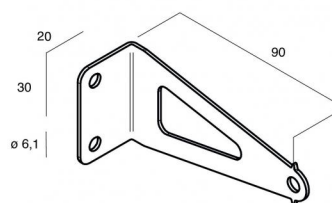

Staffa di fissaggio
89045

Dati tecnici	
Codice	89045
Tipo Accessorio	Staffa
Lunghezza	95,6 mm
Altezza	45 mm
Profondità	28 mm
Posizione installativa	Parete, Soffitto,

Finitura	
Materiale	Acciaio AISI 304
Colore	Acciaio Scotch Brite