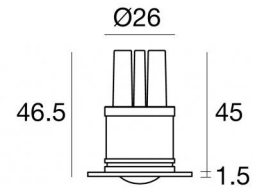

Downlights | 1 x powerLED 2 W DC 630 mA
88424C12

□40

Dati tecnici	
Tipologia	Incasso con flangia
Posizione installativa	Parete - Soffitto
Ambiente installativo	Indoor
Classe di isolamento	3
IP	IP44
Prova del filo incandescente	850°
Montaggio diretto su superfici normalmente infiammabili	Si
CE	Si
Driver incluso	No
Articolo dimmerabile	DALI - 1-10V
Orientabilità	No
Basculante	No
Calpestabilità	No
Carrabilità	No
Cavo incluso	Si
Lunghezza del cavo	0.12 m
Resinatura	Si
Tipologia di emissione luminosa	Singola emissione
Peso netto	0.073 Kg
Protezione scariche elettrostatiche	No
Protezione surge	No