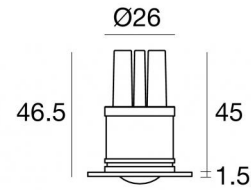

Downlights | 1 x powerLED 2 W DC 630 mA  
88424C10

Dati tecnici	
Tipologia	Incasso con flangia
Posizione installativa	Parete - Soffitto
Ambiente installativo	Indoor
Classe di isolamento	3
IP	IP44
Prova del filo incandescente	850°
Montaggio diretto su superfici normalmente infiammabili	Si
CE	Si
Driver incluso	No
Articolo dimmerabile	DALI - 1-10V
Orientabilità	No
Basculante	No
Calpestabilità	No
Carrabilità	No
Cavo incluso	Si
Lunghezza del cavo	0.12 m
Resinatura	Si
Tipologia di emissione luminosa	Singola emissione
Peso netto	0.073 Kg
Protezione scariche elettrostatiche	No
Protezione surge	No

#### Finitura Finitura corpo

Materiale	Ottone OT58
Colore	Text white (R9003)
Lavorazione	Verniciatura a polvere termoidurente