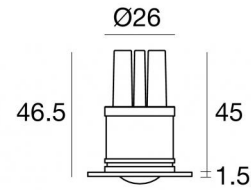

Downlights | 1 x powerLED 2 W DC 630 mA
88424C00

Dati tecnici	
Tipologia	Incasso con flangia
Posizione installativa	Parete - Soffitto
Ambiente installativo	Indoor
Classe di isolamento	3
IP	IP44
Prova del filo incandescente	850°
Montaggio diretto su superfici normalmente infiammabili	Si
CE	Si
Driver incluso	No
Articolo dimmerabile	DALI - 1-10V
Orientabilità	No
Basculante	No
Calpestabilità	No
Carrabilità	No
Cavo incluso	Si
Lunghezza del cavo	0.12 m
Resinatura	Si
Tipologia di emissione luminosa	Singola emissione
Peso netto	0.073 Kg
Protezione scariche elettrostatiche	No
Protezione surge	No