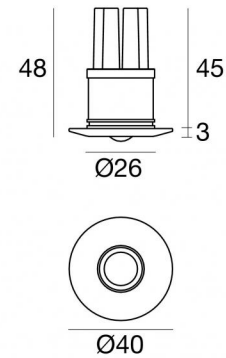

Downlights | 1 x powerLED 2 W DC 630 mA
88423W00

Dati tecnici	
Tipologia	Incasso con flangia
Posizione installativa	Parete - Soffitto
Ambiente installativo	Indoor
Classe di isolamento	3
IP	IP44
Prova del filo incandescente	850°
Montaggio diretto su superfici normalmente infiammabili	Si
CE	Si
Driver incluso	No
Articolo dimmerabile	DALI - 1-10V
Orientabilità	No
Basculante	No
Calpestabilità	No
Carrabilità	No
Cavo incluso	Si
Lunghezza del cavo	0.12 m
Resinatura	Si
Tipologia di emissione luminosa	Singola emissione
Peso netto	0.07 Kg
Protezione scariche elettrostatiche	No
Protezione surge	No