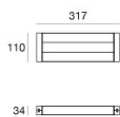

Iota-C30_2

Code
9863 - 9864 - 9863M - 9864M - 9863N -
9864N