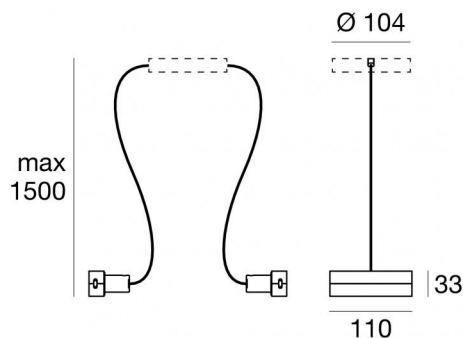

Sistemi  
8722

Dati tecnici	
Tipologia	300 System
Posizione installativa	Soffitto
Ambiente installativo	Indoor
Lampadina inclusa	No
Prova del filo incandescente	850°
Montaggio diretto su superfici normalmente infiammabili	Si
CE	Si
Articolo dimmerabile	No
Orientabilità	No
Basculante	No
Calpestabilità	No
Carrabilità	No
Cavo incluso	No
Resinatura	No
Peso netto	0.37 Kg

Finitura Finitura corpo	
Materiale	Plastica ABS - policarbonato
Colore	Grigio RAL 9006 - Grigio RAL 9006
Lavorazione	verniciatura - verniciatura

Sistemi  
**8722**

## Components

		<p>Eta-C30</p>	<p><b>Code</b> 9921 - 9920 - 9919 - 9916 - 9917 - 9918 - 9916M - 9919M - 9917M - 9920M - 9918M - 9921M - 9916N - 9919N - 9917N - 9920N - 9918N - 9921N</p>
		<p>Iota-C30_3</p>	<p><b>Code</b> 9866 - 9865 - 9865M - 9866M - 9865N - 9866N</p>
		<p>Iota-C30_1</p>	<p><b>Code</b> 9862 - 9861 - 9861M - 9862M - 9861N - 9862N</p>
		<p>Self-C15_R</p>	<p><b>Code</b> <u>64709</u></p>
		<p>Matrix-C30</p>	<p><b>Code</b> <u>54284 - 54285</u></p>
		<p>Vega-C30_2</p>	<p><b>Code</b> <u>TR4014-5 - TR4014-4</u></p>
		<p>Vega-C30_1</p>	<p><b>Code</b> <u>TR4000-5 - TR4000-4</u></p>
		<p>Trix-C30_1</p>	<p><b>Code</b> <u>8426 - 8425 - 8432</u></p>