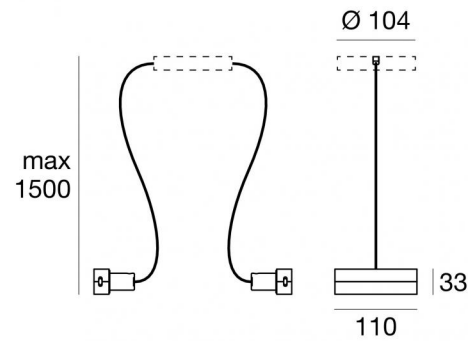

Sistemi
8721

| Dati tecnici | |
|---|------------|
| Tipologia | 300 System |
| Posizione installativa | Soffitto |
| Ambiente installativo | Indoor |
| Lampadina inclusa | No |
| Prova del filo incandescente | 850° |
| Montaggio diretto su superfici normalmente infiammabili | Si |
| CE | Si |
| Articolo dimmerabile | No |
| Orientabilità | No |
| Basculante | No |
| Calpestabilità | No |
| Carrabilità | No |
| Cavo incluso | No |
| Resinatura | No |
| Peso netto | 0.37 Kg |

| Finitura Finitura corpo | |
|-------------------------|-----------------------------------|
| Materiale | Plastica ABS - policarbonato |
| Colore | Bianco RAL 9010 - Bianco RAL 9010 |

Sistemi
8721

Components

| | | | |
|--|--|--------------------|--|
| | | <p>Eta-C30</p> | <p>Code 9920 - 9919 - 9916 - 9917 - 9918 - 9921 - 9916M - 9919M - 9917M - 9920M - 9918M - 9921M - 9916N - 9919N - 9917N - 9920N - 9918N - 9921N</p> |
| | | <p>Matrix-C30</p> | <p>Code <u>54284 - 54285</u></p> |
| | | <p>Vega-C30_1</p> | <p>Code <u>TR4000-4 - TR4000-5</u></p> |
| | | <p>Vega-C30_2</p> | <p>Code <u>TR4014-5 - TR4014-4</u></p> |
| | | <p>Iota-C30_2</p> | <p>Code 9864 - 9863 - 9863M - 9864M - 9863N - 9864N</p> |
| | | <p>Trix-C30_1</p> | <p>Code <u>8426 - 8425 - 8432</u></p> |
| | | <p>Trix-C30_2</p> | <p>Code <u>8427 - 8428 - 8433</u></p> |
| | | <p>Beebo_W-C30</p> | <p>Code <u>8442 - 8443 - 8444</u></p> |