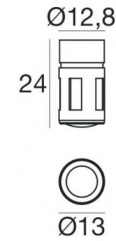

Downlights | 1 x powerLED 1 W DC 350 mA  
85575C12

Dati tecnici	
Tipologia	Incasso senza flangia
Posizione installativa	Parete - Soffitto
Ambiente installativo	Indoor
Classe di isolamento	3
IP	IP44
Prova del filo incandescente	850°
Montaggio diretto su superfici normalmente infiammabili	Si
CE	Si
Driver incluso	No
Articolo dimmerabile	DALI - 1-10V
Orientabilità	No
Basculante	No
Calpestabilità	No
Carrabilità	No
Cavo incluso	Si
Lunghezza del cavo	0.12 m
Resinatura	No
Tipologia di emissione luminosa	Singola emissione
Peso netto	0.028 Kg
Protezione scariche elettrostatiche	No
Protezione surge	No