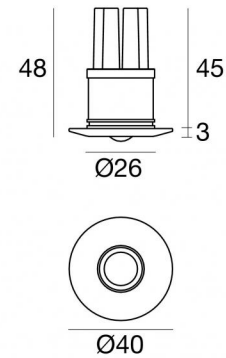

Downlights | 1 x powerLED 2 W DC 630 mA  
85060W10

| Dati tecnici  |                     |
|---|---------------------|
| Tipologia   | Incasso con flangia |
| Posizione installativa                                  | Parete - Soffitto   |
| Ambiente installativo                                   | Indoor              |
| Classe di isolamento                                    | 3                   |
| IP  | IP44                |
| Prova del filo incandescente                            | 850°                |
| Montaggio diretto su superfici normalmente infiammabili | Si                  |
| CE  | Si                  |
| Driver incluso  | No                  |
| Articolo dimmerabile                                    | DALI - 1-10V        |
| Orientabilità   | No                  |
| Basculante  | No                  |
| Calpestabilità  | No                  |
| Carrabilità   | No                  |
| Cavo incluso  | Si                  |
| Lunghezza del cavo                                      | 0.12 m              |
| Resinatura  | Si                  |
| Tipologia di emissione luminosa                         | Singola emissione   |
| Peso netto  | 0.07 Kg             |
| Protezione scariche elettrostatiche                     | No                  |
| Protezione surge  | No                  |