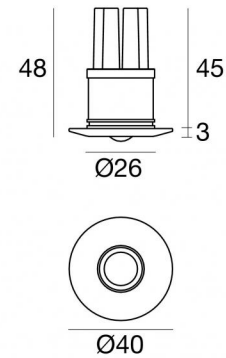

Downlights | 1 x powerLED 2 W DC 630 mA
85060W00

Dati tecnici	
Tipologia	Incasso con flangia
Posizione installativa	Parete - Soffitto
Ambiente installativo	Indoor
Classe di isolamento	3
IP	IP44
Prova del filo incandescente	850°
Montaggio diretto su superfici normalmente infiammabili	Si
CE	Si
Driver incluso	No
Articolo dimmerabile	DALI - 1-10V
Orientabilità	No
Basculante	No
Calpestabilità	No
Carrabilità	No
Cavo incluso	Si
Lunghezza del cavo	0.12 m
Resinatura	Si
Tipologia di emissione luminosa	Singola emissione
Peso netto	0.07 Kg
Protezione scariche elettrostatiche	No
Protezione surge	No

Finitura Finitura corpo

Materiale	Ottone
Colore	Brushed nickel
Lavorazione	spazzolatura

Finitura Finitura radiatore

Materiale	alluminio
Colore	Anodised aluminium
Lavorazione	anodizzazione

Elettronica

89147
On/Off Driver 198-264V AC / 180-275V DC (1 - 2 art.)

Nitum_R | Downlights | Accessories
85060W00

Controcassa

posizione installativa: soffitto; tipo installazione: muratura L=69mm, H=60mm, D=60mm.
Materiale:Plastica ABS, colore:Black.

Code

84901