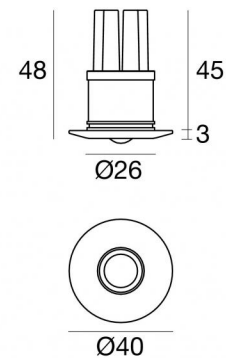

Downlights | 1 x powerLED 2 W DC 630 mA
85060C00

Dati tecnici	
Tipologia	Incasso con flangia
Posizione installativa	Parete - Soffitto
Ambiente installativo	Indoor
Classe di isolamento	3
IP	IP44
Prova del filo incandescente	850°
Montaggio diretto su superfici normalmente infiammabili	Si
CE	Si
Driver incluso	No
Articolo dimmerabile	DALI - 1-10V
Orientabilità	No
Basculante	No
Calpestabilità	No
Carrabilità	No
Cavo incluso	Si
Lunghezza del cavo	0.12 m
Resinatura	Si
Tipologia di emissione luminosa	Singola emissione
Peso netto	0.07 Kg
Protezione scariche elettrostatiche	No
Protezione surge	No

Finitura Finitura corpo

Materiale	Ottone
Colore	Brushed nickel
Lavorazione	spazzolatura

Finitura Finitura radiatore

Materiale	alluminio
Colore	Anodised aluminium
Lavorazione	anodizzazione

Elettronica

89147
On/Off Driver 198-264V AC / 180-275V DC (1 - 2 art.)

Nitum_R | Downlights | Accessories
85060C00

Controcassa

posizione installativa: soffitto; tipo installazione: muratura L=69mm, H=60mm, D=60mm.
Materiale:Plastica ABS, colore:Black.

Code

84901