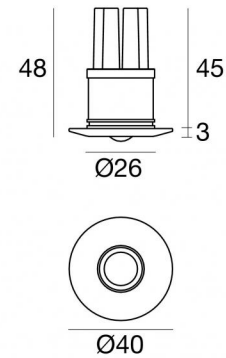

Downlights | 1 x powerLED 2 W DC 630 mA
85059W30

Dati tecnici	
Tipologia	Incasso con flangia
Posizione installativa	Parete - Soffitto
Ambiente installativo	Indoor
Classe di isolamento	3
IP	IP44
Prova del filo incandescente	850°
Montaggio diretto su superfici normalmente infiammabili	Si
CE	Si
Driver incluso	No
Articolo dimmerabile	DALI - 1-10V
Orientabilità	No
Basculante	No
Calpestabilità	No
Carrabilità	No
Cavo incluso	Si
Lunghezza del cavo	0.12 m
Resinatura	Si
Tipologia di emissione luminosa	Singola emissione
Peso netto	0.07 Kg
Protezione scariche elettrostatiche	No
Protezione surge	No

posizione installativa: soffitto; tipo installazione: muratura L=69mm, H=60mm, D=60mm.
Materiale:Plastica ABS, colore:Black.

Code

84901