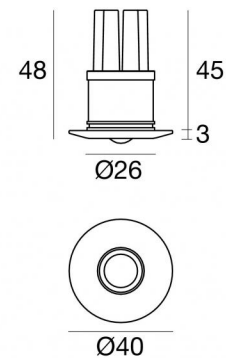

Downlights | 1 x powerLED 2 W DC 630 mA
85059W10

Dati tecnici	
Tipologia	Incasso con flangia
Posizione installativa	Parete - Soffitto
Ambiente installativo	Indoor
Classe di isolamento	3
IP	IP44
Prova del filo incandescente	850°
Montaggio diretto su superfici normalmente infiammabili	Si
CE	Si
Driver incluso	No
Articolo dimmerabile	DALI - 1-10V
Orientabilità	No
Basculante	No
Calpestabilità	No
Carrabilità	No
Cavo incluso	Si
Lunghezza del cavo	0.12 m
Resinatura	Si
Tipologia di emissione luminosa	Singola emissione
Peso netto	0.07 Kg
Protezione scariche elettrostatiche	No
Protezione surge	No

posizione installativa: soffitto; tipo installazione: muratura L=69mm, H=60mm, D=60mm.
Materiale:Plastica ABS, colore:Black.

Code

84901