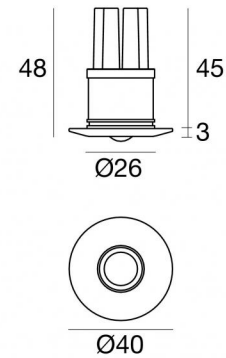

Downlights | 1 x powerLED 2 W DC 630 mA
85059W00

Dati tecnici	
Tipologia	Incasso con flangia
Posizione installativa	Parete - Soffitto
Ambiente installativo	Indoor
Classe di isolamento	3
IP	IP44
Prova del filo incandescente	850°
Montaggio diretto su superfici normalmente infiammabili	Si
CE	Si
Driver incluso	No
Articolo dimmerabile	DALI - 1-10V
Orientabilità	No
Basculante	No
Calpestabilità	No
Carrabilità	No
Cavo incluso	Si
Lunghezza del cavo	0.12 m
Resinatura	Si
Tipologia di emissione luminosa	Singola emissione
Peso netto	0.07 Kg
Protezione scariche elettrostatiche	No
Protezione surge	No

posizione installativa: soffitto; tipo installazione: muratura L=69mm, H=60mm, D=60mm.
Materiale:Plastica ABS, colore:Black.

Code

84901