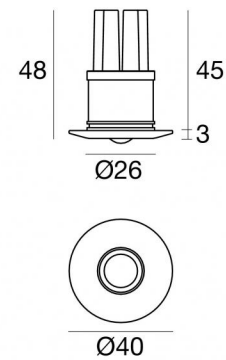

Downlights | 1 x powerLED 2 W DC 630 mA
85059N50

Dati tecnici	
Tipologia	Incasso con flangia
Posizione installativa	Parete - Soffitto
Ambiente installativo	Indoor
Classe di isolamento	3
IP	IP44
Prova del filo incandescente	850°
Montaggio diretto su superfici normalmente infiammabili	Si
CE	Si
Driver incluso	No
Articolo dimmerabile	DALI - 1-10V
Orientabilità	No
Basculante	No
Calpestabilità	No
Carrabilità	No
Cavo incluso	Si
Lunghezza del cavo	0.12 m
Resinatura	Si
Tipologia di emissione luminosa	Singola emissione
Peso netto	0.07 Kg
Protezione scariche elettrostatiche	No
Protezione surge	No

posizione installativa: soffitto; tipo installazione: muratura L=69mm, H=60mm, D=60mm.
Materiale:Plastica ABS, colore:Black.

Code

84901