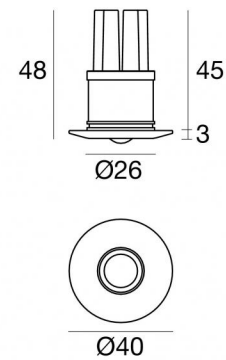

Downlights | 1 x powerLED 2 W DC 630 mA
85059M70

Dati tecnici	
Tipologia	Incasso con flangia
Posizione installativa	Parete - Soffitto
Ambiente installativo	Indoor
Classe di isolamento	3
IP	IP44
Prova del filo incandescente	850°
Montaggio diretto su superfici normalmente infiammabili	Si
CE	Si
Driver incluso	No
Articolo dimmerabile	DALI - 1-10V
Orientabilità	No
Basculante	No
Calpestabilità	No
Carrabilità	No
Cavo incluso	Si
Lunghezza del cavo	0.12 m
Resinatura	Si
Tipologia di emissione luminosa	Singola emissione
Peso netto	0.07 Kg
Protezione scariche elettrostatiche	No
Protezione surge	No

Controcassa

posizione installativa: soffitto; tipo installazione: muratura L=69mm, H=60mm, D=60mm.
Materiale:Plastica ABS, colore:Black.

Code

84901