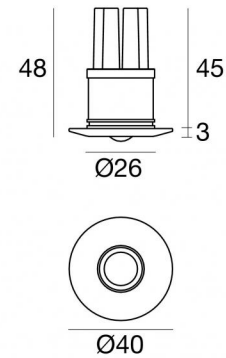

Downlights | 1 x powerLED 2 W DC 630 mA
85059M12

Dati tecnici	
Tipologia	Incasso con flangia
Posizione installativa	Parete - Soffitto
Ambiente installativo	Indoor
Classe di isolamento	3
IP	IP44
Prova del filo incandescente	850°
Montaggio diretto su superfici normalmente infiammabili	Si
CE	Si
Driver incluso	No
Articolo dimmerabile	DALI - 1-10V
Orientabilità	No
Basculante	No
Calpestabilità	No
Carrabilità	No
Cavo incluso	Si
Lunghezza del cavo	0.12 m
Resinatura	Si
Tipologia di emissione luminosa	Singola emissione
Peso netto	0.07 Kg
Protezione scariche elettrostatiche	No
Protezione surge	No

posizione installativa: soffitto; tipo installazione: muratura L=69mm, H=60mm, D=60mm.
Materiale:Plastica ABS, colore:Black.

Code

84901