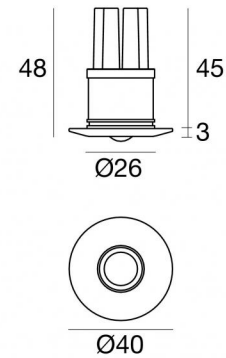

Downlights | 1 x powerLED 2 W DC 630 mA
85059M10

Dati tecnici	
Tipologia	Incasso con flangia
Posizione installativa	Parete - Soffitto
Ambiente installativo	Indoor
Classe di isolamento	3
IP	IP44
Prova del filo incandescente	850°
Montaggio diretto su superfici normalmente infiammabili	Si
CE	Si
Driver incluso	No
Articolo dimmerabile	DALI - 1-10V
Orientabilità	No
Basculante	No
Calpestabilità	No
Carrabilità	No
Cavo incluso	Si
Lunghezza del cavo	0.12 m
Resinatura	Si
Tipologia di emissione luminosa	Singola emissione
Peso netto	0.07 Kg
Protezione scariche elettrostatiche	No
Protezione surge	No

posizione installativa: soffitto; tipo installazione: muratura L=69mm, H=60mm, D=60mm.
Materiale:Plastica ABS, colore:Black.

Code

84901