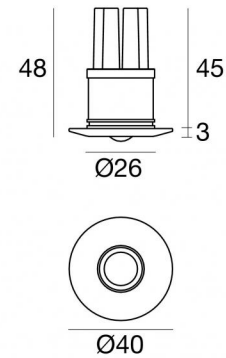

Downlights | 1 x powerLED 2 W DC 630 mA  
85059M00

Dati tecnici	
Tipologia	Incasso con flangia
Posizione installativa	Parete - Soffitto
Ambiente installativo	Indoor
Classe di isolamento	3
IP	IP44
Prova del filo incandescente	850°
Montaggio diretto su superfici normalmente infiammabili	Si
CE	Si
Driver incluso	No
Articolo dimmerabile	DALI - 1-10V
Orientabilità	No
Basculante	No
Calpestabilità	No
Carrabilità	No
Cavo incluso	Si
Lunghezza del cavo	0.12 m
Resinatura	Si
Tipologia di emissione luminosa	Singola emissione
Peso netto	0.07 Kg
Protezione scariche elettrostatiche	No
Protezione surge	No

Controcassa

posizione installativa: soffitto; tipo installazione: muratura L=69mm, H=60mm, D=60mm.  
Materiale:Plastica ABS, colore:Black.

**Code**

84901