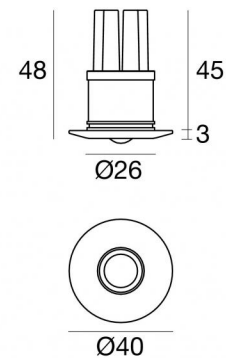

Downlights | 1 x powerLED 2 W DC 630 mA
85059C70

Dati tecnici	
Tipologia	Incasso con flangia
Posizione installativa	Parete - Soffitto
Ambiente installativo	Indoor
Classe di isolamento	3
IP	IP44
Prova del filo incandescente	850°
Montaggio diretto su superfici normalmente infiammabili	Si
CE	Si
Driver incluso	No
Articolo dimmerabile	DALI - 1-10V
Orientabilità	No
Basculante	No
Calpestabilità	No
Carrabilità	No
Cavo incluso	Si
Lunghezza del cavo	0.12 m
Resinatura	Si
Tipologia di emissione luminosa	Singola emissione
Peso netto	0.07 Kg
Protezione scariche elettrostatiche	No
Protezione surge	No

posizione installativa: soffitto; tipo installazione: muratura L=69mm, H=60mm, D=60mm.
Materiale:Plastica ABS, colore:Black.

Code

84901