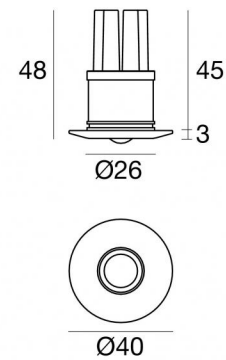

Downlights | 1 x powerLED 2 W DC 630 mA
85059C00

Dati tecnici	
Tipologia	Incasso con flangia
Posizione installativa	Parete - Soffitto
Ambiente installativo	Indoor
Classe di isolamento	3
IP	IP44
Prova del filo incandescente	850°
Montaggio diretto su superfici normalmente infiammabili	Si
CE	Si
Driver incluso	No
Articolo dimmerabile	DALI - 1-10V
Orientabilità	No
Basculante	No
Calpestabilità	No
Carrabilità	No
Cavo incluso	Si
Lunghezza del cavo	0.12 m
Resinatura	Si
Tipologia di emissione luminosa	Singola emissione
Peso netto	0.07 Kg
Protezione scariche elettrostatiche	No
Protezione surge	No

posizione installativa: soffitto; tipo installazione: muratura L=69mm, H=60mm, D=60mm.
Materiale:Plastica ABS, colore:Black.

Code

84901