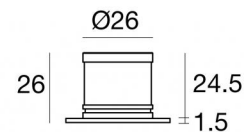

Downlights | 1 x powerLED 1 W DC 350 mA | CRI 80
85046M70

□40

Dati tecnici	
Tipologia	Incasso con flangia
Posizione installativa	Parete - Soffitto
Ambiente installativo	Indoor
Sorgente luminosa	Tecnologia LED
Struttura del circuito	powerLED
Ottica	Wide Flood
Potenza nominale	1 W DC
Flusso luminoso sorgente	136 lm
Range di tensione in ingresso	350mA
CCT / Tonalità	2700 K
Indice di resa cromatica	80 Ra
C.C. / C.V.	CC
Classe di isolamento	3
IP	IP44
Prova del filo incandescente	850°
Montaggio diretto su superfici normalmente infiammabili	Si
CE	Si
Driver incluso	No
Articolo dimmerabile	DALI - 1-10V
Orientabilità	No
Basculante	No
Calpestabilità	No
Carrabilità	No
Cavo incluso	Si
Lunghezza del cavo	0.12 m
Resinatura	Si
Tipologia di emissione luminosa	Singola emissione
Peso netto	0.06 Kg
Protezione scariche elettrostatiche	No
Protezione surge	No