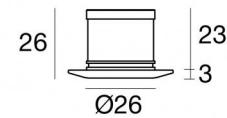

Downlights | 1 x powerLED 1 W DC 350 mA | CRI 80
85044W30

Dati tecnici	
Tipologia	Incasso con flangia
Posizione installativa	Parete - Soffitto
Ambiente installativo	Indoor
Sorgente luminosa	Tecnologia LED
Struttura del circuito	powerLED
Ottica	Medium Wide Flood
Potenza nominale	1 W DC
Flusso luminoso sorgente	145 lm
Range di tensione in ingresso	350mA
CCT / Tonalità	3000 K
Indice di resa cromatica	80 Ra
C.C. / C.V.	CC
Classe di isolamento	3
IP	IP44
IK	IK09
Prova del filo incandescente	850°
Montaggio diretto su superfici normalmente infiammabili	Si
CE	Si
Driver incluso	No
Articolo dimmerabile	DALI - 1-10V
Orientabilità	No
Basculante	No
Calpestabilità	No
Carrabilità	No
Cavo incluso	Si
Lunghezza del cavo	0.12 m
Resinatura	Si
Tipologia di emissione luminosa	Singola emissione
Peso netto	0.058 Kg
Protezione scariche elettrostatiche	No
Protezione surge	No