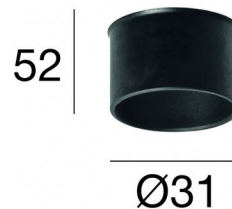

Controcassa adatta per installazione Vissa_R / Vissa_Q
84995

Dati tecnici	
Codice	84995
Tipo Accessorio	Controcassa
Lunghezza	20 mm
Altezza	31 mm
Profondità	31 mm
Foro interno	28

Finitura	
Materiale	Nero
Colore	Black