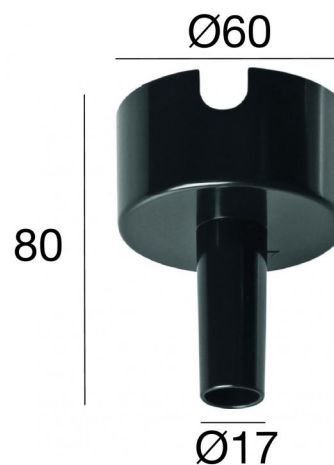

Controcassa adatta per installazione incasso a parete/soffitto
84917

EAC 

Dati tecnici	
Codice	84917
Tipo Accessorio	Controcassa
Lunghezza	80 mm
Altezza	60 mm
Profondità	60 mm
Foro interno	14

Finitura	
Materiale	Plastica ABS
Colore	Black