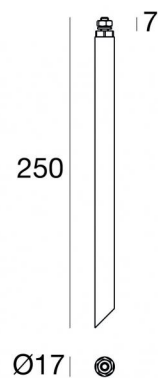

Picchetto acciaio
84890

Dati tecnici	
Codice	84890
Tipo Accessorio	Picchetto
Lunghezza	255 mm

Finitura	
Materiale	Acciaio AISI 304
Colore	acciaio