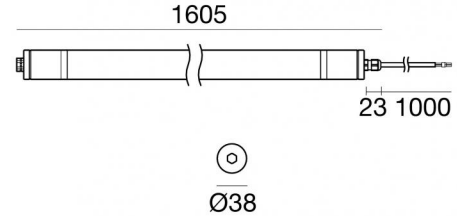

Elementi lineari | 198-264 V AC /176-276 V DC
144 topLED 20 W DC - 22 W AC
84416N60

Dati tecnici	
Tipologia	Superficie
Posizione installativa	Parete - Soffitto
Ambiente installativo	Outdoor
Potenza totale	22 W
Tensione nominale di ingresso	220 - 240 V AC
Range di tensione in ingresso	198 - 264 V AC
	50 - 60 Hz
	AC
Classe di isolamento	2
IP	IP66
IK	IK08
Prova del filo incandescente	850°
Montaggio diretto su superfici normalmente infiammabili	Si
CE	Si
Driver incluso	Driver
Articolo dimmerabile	DALI
Orientabilità	No
Basculante	No
Calpestabilità	No
Carrabilità	No
Cavo incluso	Si
Lunghezza del cavo	1 m
Resinatura	No
Tipologia di emissione luminosa	Singola emissione
Peso netto	1.57 Kg
Protezione scariche elettrostatiche	Si
Protezione surge	2 KV
Caratteristiche tecnologiche prodotto	TCS

Connettore cavo	No
-----------------	----

		<p>Cavi per sospensione - Kit di fissaggio a sospensione Materiale:acciaio, colore:acciaio.</p>	<p>Code <u>99219</u></p>
		<p>Kit di fissaggio - Kit di fissaggio in policarbonato trasparente</p>	<p>Code <u>99222</u></p>
		<p>Kit di fissaggio - Kit di fissaggio a clip in acciaio nichelato + o-ring</p>	<p>Code <u>99220</u></p>
		<p>Kit di fissaggio - Kit di fissaggio a clip in policarbonato trasparente + o-ring</p>	<p>Code <u>99238</u></p>
		<p>Kit di fissaggio - Scatola di connessione IP66</p>	<p>Code <u>83229</u></p>
		<p>Connettore - Connettore rapido DALI presa/spina IP68 (5 poli) Sezione 0.25-1.5 mm²; diametro esterno: 7.0-13.5 mm.</p>	<p>Code <u>99768</u></p>
		<p>Cavo Tipologia cavo power + signal cable; Lunghezza 1000 mm; isolamento singolo/doppio con schermatura; sezione 1.5 mm²; colori: nero - blu - grigio - marrone.</p>	<p>Code <u>83205</u></p>
		<p>Cavo Tipologia cavo power + signal cable; Lunghezza 1000 mm; isolamento singolo/doppio con schermatura; sezione 1 mm²; colori: nero - blu - grigio - marrone.</p>	<p>Code <u>83213</u></p>