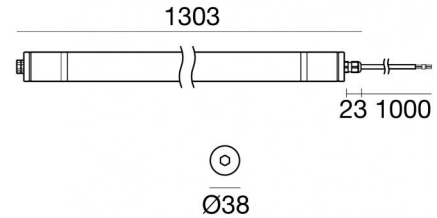

Elementi lineari | 198-264 V AC /176-276 V DC
84 topLED 20 W DC - 22 W AC
84413W60

Dati tecnici	
Tipologia	Superficie
Posizione installativa	Parete - Soffitto
Ambiente installativo	Outdoor
Potenza totale	22 W
Tensione nominale di ingresso	220 - 240 V AC
Range di tensione in ingresso	198 - 264 V AC
	50 - 60 Hz
	AC
Classe di isolamento	2
IP	IP66
IK	IK08
Prova del filo incandescente	850°
Montaggio diretto su superfici normalmente infiammabili	Si
CE	Si
Driver incluso	Driver
Articolo dimmerabile	DALI
Orientabilità	No
Basculante	No
Calpestabilità	No
Carrabilità	No
Cavo incluso	Si
Lunghezza del cavo	1 m
Resinatura	No
Tipologia di emissione luminosa	Singola emissione
Peso netto	1.21 Kg
Protezione scariche elettrostatiche	Si
Protezione surge	2 KV
Caratteristiche tecnologiche prodotto	TCS

Connettore cavo	No
-----------------	----

High Protection Wired | Lines | Accessories
84413W60

Cavi per sospensione - Kit di fissaggio a sospensione
Materiale:acciaio, colore:acciaio.

Code

99219

Kit di fissaggio - Kit di fissaggio in policarbonato trasparente

Kit di fissaggio - Scatola di connessione IP66

Code

83229

Connettore - Connettore rapido DALI presa/spina IP68 (5 poli)
Sezione 0.25-1.5 mm²; diametro esterno: 7.0-13.5 mm.

Code

99768

Cavo
Tipologia cavo power + signal cable; Lunghezza 1000 mm; isolamento singolo/doppio con schermatura; sezione 1.5 mm²; colori: nero - blu - grigio - marrone.

Code

83205

Cavo
Tipologia cavo power + signal cable; Lunghezza 1000 mm; isolamento singolo/doppio con schermatura; sezione 1 mm²; colori: nero - blu - grigio - marrone.

Code

83213