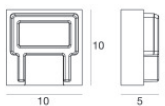

Tappo
Materiale:Policarbonato UV Resistente, colore:Bianco opale.

Code
99978