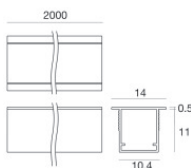

**Code**  
99999

**Profilo - Kit profilo sottile**  
 Materiale:policarbonato, colore:Opalino .

**Code**  
63560L02

**Tappo**  
 Materiale:Policarbonato UV Resistente, colore:Bianco opale.

**Code**  
99976