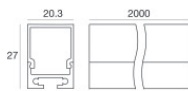

Kit di fissaggio - 10 x profilo alluminio nero + 10 x cover profilo opale pc nero

Code

84451