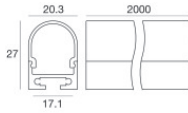

Ribbon RGBW 54 LEDs/m | LED Strip | Accessories
84197

Kit di fissaggio - 10 x profilo alluminio nero + 10 x cover profilo opale pc nero

Code

84455