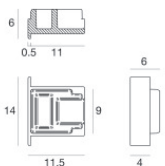

Tappo
Materiale:Policarbonato UV Resistente, colore:Bianco opale.

Code
99976