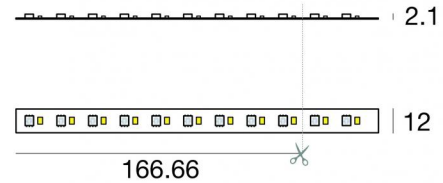

LED Strip | 270 topLED 67.5 W DC 48 V | 13.5 W/m  
0 Lm/m | RGBW - 3000  
**84197**

Dati tecnici	
Lunghezza	5000 mm
Taglio Minimo	166 mm
Tipologia	LED Strip
Posizione installativa	Parete - Soffitto -
Ambiente installativo	Indoor
Sorgente luminosa	Tecnologia LED
Struttura del circuito	topLED
Direzione emissione luminosa	frontale
Potenza nominale	67.5 W DC
Potenza / m	13.5 W / m
Range di tensione in ingresso	48V
CCT / Tonalità	RGBW - 3000 K
C.C. / C.V.	CV
Classe di isolamento	3
IP	IP20
Prova del filo incandescente	850°
Montaggio diretto su superfici normalmente infiammabili	Si
CE	Si
Driver incluso	No
Articolo dimmerabile	Si
Orientabilità	No
Basculante	No
Calpestabilità	No
Carrabilità	No
Cavo incluso	Si
Lunghezza del cavo	0,120 m
Resinatura	No
Tipologia di emissione luminosa	Singola emissione
Peso netto	0.125 Kg
Protezione scariche elettrostatiche	No
Protezione surge	No

#### Flusso luminoso nominale per singolo colore - RGBW - 3000K

N. Led	Rosso	Verde	Blu	Bianco
270	320 lm	875 lm	160 lm	1200 lm

LED Strip | 270 topLED 67.5 W DC 48 V | 13.5 W/m | 0 Lm/m | RGBW - 3000  
**84197**