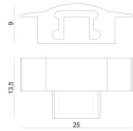

Tappo

Code
98896