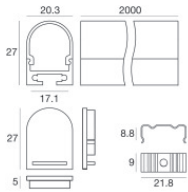

Kit di fissaggio - profilo alluminio nero + cover profilo opale pc nero + kit tappi in plastica 2pz. neri + kit 5 staffe in metallo + 5 viti

Code

84454