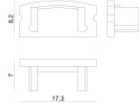

**Code**  
98955

**Tappo**

**Code**  
98928

**Tappo**  
 Materiale:polycarbonato, colore:Black.

**Code**  
83133

Ribbon RGBW 54 LEDs/m | LED Strip | Accessories  
84197

Tappo - Tappo di chiusura  
Materiale: policarbonato, colore: Bianco .