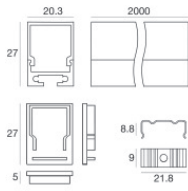

**Code**

84453

Kit di fissaggio - 10 x profilo alluminio nero + 10 x cover profilo opale pc nero

**Code**

84451

Kit di fissaggio - profilo alluminio nero + cover profilo opale pc nero + kit tappi in plastica 2pz. neri + kit 5 staffe in metallo + 5 viti