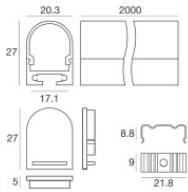

**Code**

84454

Kit di fissaggio - 10 x profilo alluminio + 10 x cover profilo opale pc

**Code**

99988

Kit di fissaggio - profilo alluminio + cover profilo opale pc + kit tappi in plastica 2pz. bianchi + kit 5 staffe in metallo + 5 viti