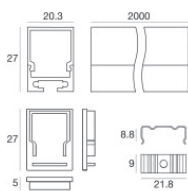

**Code**

84450

Kit di fissaggio - 10 x profilo alluminio + 10 x cover profilo opale pc

**Code**

99986

Kit di fissaggio - profilo alluminio + cover profilo opale pc + kit tappi in plastica 2pz. bianchi + kit 5 staffe in metallo + 5 viti