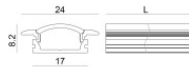

**Code**  
98892

Diffusore - Diffusore satinato

**Code**  
98925

Tappo

**Code**  
98896

Staffa - Staffa di fissaggio  
L=19mm, H=8mm, D=9mm.  
Materiale: Ferro, colore: Zinco, lavorazione: lavaggio.

**Code**  
98944