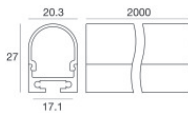

Kit di fissaggio - 10 x profilo alluminio + 10 x cover profilo opale pc

Code

99988