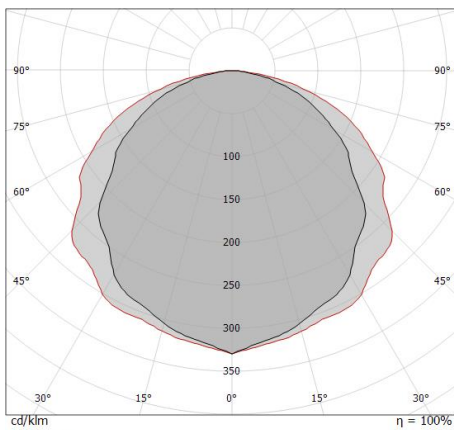

LED Strip | 1500 topLED 200 W DC 48 V | 20 W/m
1878 Lm/m | CRI 95
84196

Dati tecnici	
Lunghezza	10000 mm
Taglio Minimo	100 mm
Tipologia	LED Strip
Posizione installativa	Parete - Soffitto
Ambiente installativo	Indoor
Sorgente luminosa	Tecnologia LED
Struttura del circuito	topLED
Direzione emissione luminosa	frontale
Potenza nominale	200 W DC
Potenza / m	20 W / m
Flusso luminoso sorgente	18780 lm
Flusso luminoso sorgente / m	1878 lm / m
Range di tensione in ingresso	48V
CCT / Tonalità	4000 K
Indice di resa cromatica	95 Ra
C.C. / C.V.	CV
Classe di isolamento	3
IP	IP20
Prova del filo incandescente	850°
Montaggio diretto su superfici normalmente infiammabili	Si
CE	Si
Driver incluso	No
Articolo dimmerabile	DALI - 1-10V
Orientabilità	No
Basculante	No
Calpestabilità	No
Carrabilità	No
Cavo incluso	Si
Lunghezza del cavo	0.50 m
Resinatura	No
Tipologia di emissione luminosa	Singola emissione
Peso netto	0.130 Kg
Protezione scariche elettrostatiche	No
Protezione surge	No

UGR

UGR axial	30.3
UGR transversal	32.3
X=4H Y=8H	S=0.25H
Reflection factor	70/50/20

OPTICAL

Ottica C90/C270	110°
Ottica C0/C180	129°
Light distribution simmetry	Symmetrical 2 assis

Distance [m]	Cone diameter [m]	Beam diameter [m]	E(0°)	E(C90)	E(C0)	Illuminance [lx]
0.5	1.43	2.10	24742	2318	989	24742
1.0	2.87	4.19	6186	580	247	6186
1.5	4.30	6.29	2749	258	110	2749
2.0	5.73	8.38	1546	145	62	1546
2.5	7.17	10.48	990	93	40	990
3.0	8.60	12.58	687	64	27	687

Distance [m] Cone diameter [m] Illuminance [lx]

— C0/C180 (Half-peak divergence: 129.0°)
— C90/C270 (Half-peak divergence: 110.2°)

LED Strip | 1500 topLED 200 W DC 48 V | 20 W/m | 1878 Lm/m | CRI 95

84196