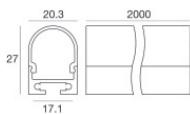

Kit di fissaggio - 10 x profilo alluminio + 10 x cover profilo opale pc

Code
99988