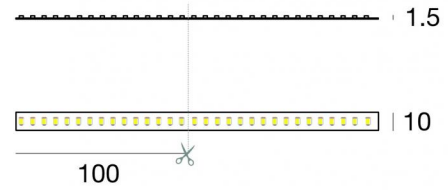

LED Strip | 1500 topLED 200 W DC 48 V | 20 W/m
1878 Lm/m | CRI 95
84196

Dati tecnici	
Lunghezza	10000 mm
Taglio Minimo	100 mm
Tipologia	LED Strip
Posizione installativa	Parete - Soffitto
Ambiente installativo	Indoor
Sorgente luminosa	Tecnologia LED
Struttura del circuito	topLED
Direzione emissione luminosa	frontale
Potenza nominale	200 W DC
Potenza / m	20 W / m
Flusso luminoso sorgente	18780 lm
Flusso luminoso sorgente / m	1878 lm / m
Range di tensione in ingresso	48V
CCT / Tonalità	4000 K
Indice di resa cromatica	95 Ra
C.C. / C.V.	CV
Classe di isolamento	3
IP	IP20
Prova del filo incandescente	850°
Montaggio diretto su superfici normalmente infiammabili	Si
CE	Si
Driver incluso	No
Articolo dimmerabile	DALI - 1-10V
Orientabilità	No
Basculante	No
Calpestabilità	No
Carrabilità	No
Cavo incluso	Si
Lunghezza del cavo	0.50 m
Resinatura	No
Tipologia di emissione luminosa	Singola emissione
Peso netto	0.130 Kg
Protezione scariche elettrostatiche	No
Protezione surge	No

LED Strip | 1500 topLED 200 W DC 48 V | 20 W/m | 1878 Lm/m | CRI 95 | Base
84196

Led strip a singola emissione per applicazione indoor. La sorgente luminosa LED, di colore bianco naturale, con distribuzione luminosa, presenta un'emissione, è composta da 1500 LED stripled, con una CCT 4000 K ed un CRI 95; il flusso luminoso della sorgente è di 18780 lm, con un'efficienza nominale di 93.9 lm/W.