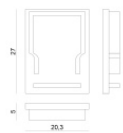

Code
98894

Tappo

Code
98928

Tappo
 Materiale:policarbonato, colore:Bianco .

Code
98936

Tappo
 Materiale:policarbonato, colore:Opalino .

Code
98932

Tappo
 Materiale:policarbonato, colore:grigio.