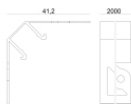

Profilo - Profilo angolare integrato a parete
Materiale:Alluminio 6060, colore:Anodised aluminium, lavorazione:Anodizzazione 20 µm.

Code
98919