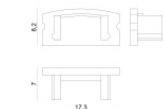

Tappo

Code

Materiale:policarbonato, colore:Black.

83133