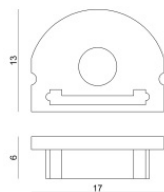

Tappo

Code

98928