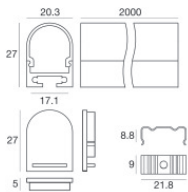

Kit di fissaggio - profilo alluminio nero + cover profilo opale pc nero + kit tappi in plastica 2pz. neri + kit 5 staffe in metallo + 5 viti

Code

84454