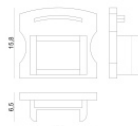

Tappo
Materiale:policarbonato, colore:grigio.

Code

98894