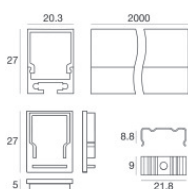

Code

84450

Kit di fissaggio - 10 x profilo alluminio + 10 x cover profilo opale pc

Code

99986

Kit di fissaggio - profilo alluminio + cover profilo opale pc + kit tappi in plastica 2pz. bianchi + kit 5 staffe in metallo + 5 viti