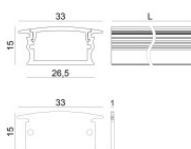

Kit di fissaggio - profilo alluminio + cover profilo opale pc + kit tappi in plastica 2pz. bianchi + kit 5 staffe in plastica + 5 viti

Code
99908