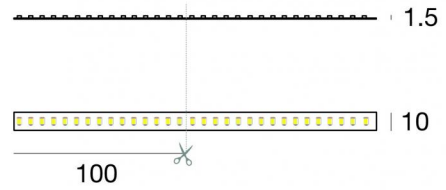

LED Strip | 1500 topLED 200 W DC 48 V | 20 W/m
1661.9 Lm/m | CRI 95
84195

Dati tecnici	
Lunghezza	10000 mm
Taglio Minimo	100 mm
Tipologia	LED Strip
Posizione installativa	Parete - Soffitto
Ambiente installativo	Indoor
Sorgente luminosa	Tecnologia LED
Struttura del circuito	topLED
Direzione emissione luminosa	frontale
Potenza nominale	200 W DC
Potenza / m	20 W / m
Flusso luminoso sorgente	16619 lm
Flusso luminoso sorgente / m	1661.9 lm / m
Range di tensione in ingresso	48V
CCT / Tonalità	3000 K
Indice di resa cromatica	95 Ra
C.C. / C.V.	CV
Classe di isolamento	3
IP	IP20
Prova del filo incandescente	850°
Montaggio diretto su superfici normalmente infiammabili	Si
CE	Si
Driver incluso	No
Articolo dimmerabile	DALI - 1-10V
Orientabilità	No
Basculante	No
Calpestabilità	No
Carrabilità	No
Cavo incluso	Si
Lunghezza del cavo	0.50 m
Resinatura	No
Tipologia di emissione luminosa	Singola emissione
Peso netto	0.130 Kg
Protezione scariche elettrostatiche	No
Protezione surge	No

 83179
DALI Controller 180~295V AC / 255~417V DC 60 W (1 art.)

LED Strip | 1500 topLED 200 W DC 48 V | 20 W/m | 1661.9 Lm/m | CRI 95 | Base 84195

Led strip a singola emissione per applicazione indoor. La sorgente luminosa LED, di colore bianco caldo, con distribuzione luminosa, presenta un'emissione, è composta da 1500 LED stripled, con una CCT 3000 K ed un CRI 95; il flusso luminoso della sorgente è di 16619 lm, con un'efficienza nominale di 83.1 lm/W.