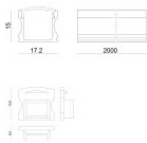

LED Strip | 1500 topLED 200 W DC 48 V | 20 W/m
1661.9 Lm/m | CRI 95
84195

Dati tecnici	
Lunghezza	10000 mm
Taglio Minimo	100 mm
Tipologia	LED Strip
Posizione installativa	Parete - Soffitto
Ambiente installativo	Indoor
Sorgente luminosa	Tecnologia LED
Struttura del circuito	topLED
Direzione emissione luminosa	frontale
Potenza nominale	200 W DC
Potenza / m	20 W / m
Flusso luminoso sorgente	16619 lm
Flusso luminoso sorgente / m	1661.9 lm / m
Range di tensione in ingresso	48V
CCT / Tonalità	3000 K
Indice di resa cromatica	95 Ra
C.C. / C.V.	CV
Classe di isolamento	3
IP	IP20
Prova del filo incandescente	850°
Montaggio diretto su superfici normalmente infiammabili	Si
CE	Si
Driver incluso	No
Articolo dimmerabile	DALI - 1-10V
Orientabilità	No
Basculante	No
Calpestabilità	No
Carrabilità	No
Cavo incluso	Si
Lunghezza del cavo	0.50 m
Resinatura	No
Tipologia di emissione luminosa	Singola emissione
Peso netto	0.130 Kg
Protezione scariche elettrostatiche	No
Protezione surge	No

Code

84448

Kit di fissaggio - 10 x profilo alluminio + 10 x cover profilo opale pc

Code

99906

Kit di fissaggio - profilo alluminio + cover profilo opale pc + kit tappi in plastica 2pz. bianchi + kit 5 staffe in metallo + 5 viti