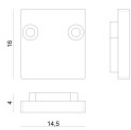

Tappo
Materiale:policarbonato, colore:Bianco .

Code
98918