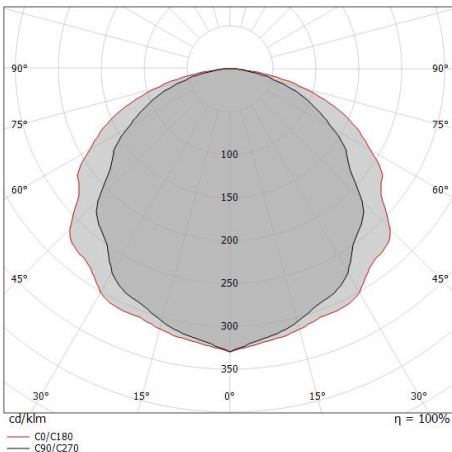

LED Strip | 1500 topLED 200 W DC 48 V | 20 W/m
1661.9 Lm/m | CRI 95
84195

Dati tecnici	
Lunghezza	10000 mm
Taglio Minimo	100 mm
Tipologia	LED Strip
Posizione installativa	Parete - Soffitto
Ambiente installativo	Indoor
Sorgente luminosa	Tecnologia LED
Struttura del circuito	topLED
Direzione emissione luminosa	frontale
Potenza nominale	200 W DC
Potenza / m	20 W / m
Flusso luminoso sorgente	16619 lm
Flusso luminoso sorgente / m	1661.9 lm / m
Range di tensione in ingresso	48V
CCT / Tonalità	3000 K
Indice di resa cromatica	95 Ra
C.C. / C.V.	CV
Classe di isolamento	3
IP	IP20
Prova del filo incandescente	850°
Montaggio diretto su superfici normalmente infiammabili	Si
CE	Si
Driver incluso	No
Articolo dimmerabile	DALI - 1-10V
Orientabilità	No
Basculante	No
Calpestabilità	No
Carrabilità	No
Cavo incluso	Si
Lunghezza del cavo	0.50 m
Resinatura	No
Tipologia di emissione luminosa	Singola emissione
Peso netto	0.130 Kg
Protezione scariche elettrostatiche	No
Protezione surge	No

Resa luminosa apparecchio (LOR)	100 %
Flusso luminoso sorgente	16619 lm
Flusso luminoso apparecchio	16620 lm
Potenza reale apparecchio	200 W
Efficienza reale apparecchio	83 lm/W
Temperatura di colore	3000 K
Indice di resa cromatica	95 Ra
Temperatura standard dell'ambiente di esercizio	-25 / +40°C

UGR

UGR axial	29.8
UGR transversal	31.9
X=4H Y=8H	S=0.25H
Reflection factor	70/50/20

OPTICAL

Ottica C90/C270	110°
Ottica C0/C180	129°
Light distribution simmetry	Symmetrical 2 assis

Distance [m]	Cone diameter [m]	Beam diameter [m]	Beam diameter [m]	E(0°)	E(C90)	E(C0)
0.5	1.43	2.10	2.10	21896	55.1°	2051
1.0	2.87	4.19	4.19	5474	55.1°	513
1.5	4.30	6.29	6.29	2433	55.1°	228
2.0	5.73	8.38	8.38	1368	55.1°	128
2.5	7.17	10.48	10.48	876	55.1°	82
3.0	8.60	12.58	12.58	608	55.1°	57
					64.5°	24