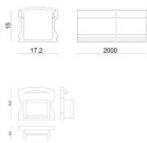

Kit di fissaggio - profilo alluminio + cover profilo nero pc + kit tappi in plastica 2pz. neri + kit 5 staffe in metallo + 5 viti

Code

84448