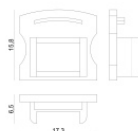

Tappo
Materiale:policarbonato, colore:Black.

Code

83135