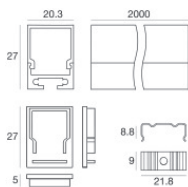

Code

84453

Kit di fissaggio - 10 x profilo alluminio nero + 10 x cover profilo opale pc nero

Code

84451

Kit di fissaggio - profilo alluminio nero + cover profilo opale pc nero + kit tappi in plastica 2pz. neri + kit 5 staffe in metallo + 5 viti