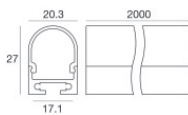

Kit di fissaggio - 10 x profilo alluminio + 10 x cover profilo opale pc

Code

99988