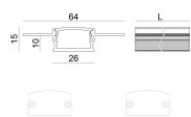

Kit di fissaggio - profilo alluminio + cover profilo opale pc + kit tappi in alluminio 2pz. bianchi

Code
99989