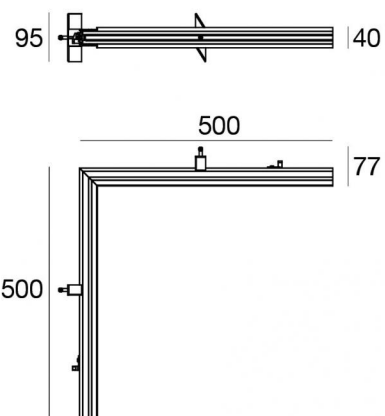

Profilo
84073EAC 

Dati tecnici	
Codice	84073
Tipo Accessorio	Profilo
Ottica	10°
Tipo installazione	1
Posizione installativa	Parete, Soffitto

Finitura	
Materiale	alluminio
Lavorazione	verniciatura