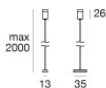

Cavi per sospensione
Materiale:alluminio, lavorazione:verniciatura.

Code
81425