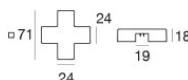

Giunzione
Tipologia linear.
Materiale:policarbonato, lavorazione:verniciatura.

Code
81418