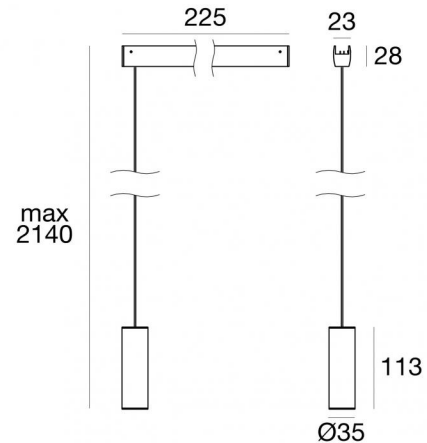

Sistemi - Elementi lineari  
1 x powerLED 6 W DC 24 V | CRI 90  
83979W45

Dati tecnici	
Designer	Linea Light
Anno di realizzazione	2020
Tipologia	A cavi - Elementi lineari
Posizione installativa	Cavo
Ambiente installativo	Indoor
Sorgente luminosa	Tecnologia LED
Struttura del circuito	powerLED
Ottica	Medium Wide Flood
Direzione emissione luminosa	verso il basso
Potenza nominale	6 W DC
Flusso luminoso sorgente	709 lm
Frequenza	50-60 Hz
CCT / Tonalità	3000 K
Indice di resa cromatica	90 Ra
C.C. / C.V.	CV
Classe di isolamento	3
IP	IP40
Prova del filo incandescente	650°
Montaggio diretto su superfici normalmente infiammabili	Si
CE	Si
Driver incluso	No
Convertitore C.V. - C.C.	Convertitore 24V incluso
Articolo dimmerabile	DALI-2 - P2P
Orientabilità	No
Basculante	No
Calpestabilità	No
Carrabilità	No
Cavo incluso	No
Resinatura	No
Tipologia di emissione luminosa	Singola emissione
Peso netto	0.390 Kg
Protezione scariche elettrostatiche	No
Protezione surge	No
Tecnologia ottica	Honey comb