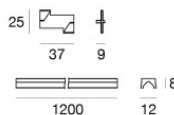

Code  
81420

Tappo - Tappo di chiusura nero elettrificato  
Materiale:policarbonato, lavorazione:verniciatura.

Code  
81421

Profilo  
Materiale:alluminio, lavorazione:verniciatura.

Code  
84010

Profilo  
Materiale:alluminio, lavorazione:verniciatura.