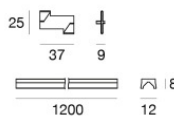

Profilo
Materiale:alluminio, lavorazione:verniciatura.

Code
84010