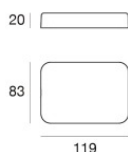

Coprifilo - Scatola di derivazione nera
Materiale:policarbonato, lavorazione:verniciatura.

Code
81424