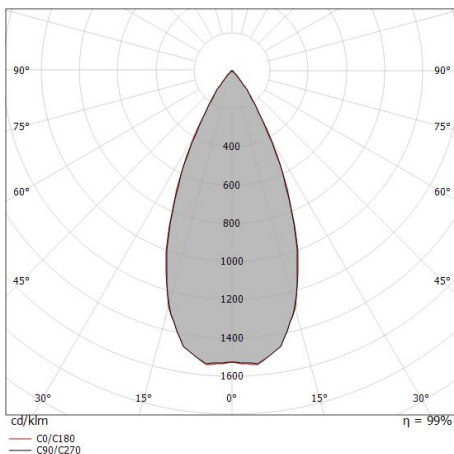

**Classe di efficienza energetica**

Questo prodotto contiene una sorgente luminosa di classe di efficienza energetica F.

**Caratteristiche Illuminotecniche**

Resa luminosa apparecchio (LOR)	66 %
Flusso luminoso sorgente	709 lm
Flusso luminoso apparecchio	468 lm
Potenza reale apparecchio	6 W
Efficienza reale apparecchio	78 lm/W
Temperatura di colore	3000 K
Deviazione standard di corrispondenza colore	3 Step MacAdam
Indice di resa cromatica	90 Ra
Temperatura di giunzione nell'apparecchio	80
Temperatura standard dell'ambiente di esercizio	-20 / +50°C

**LED Life / Failure Ratio**

L80 B20 C0 80000h (at Tj 85 Ta 25 )

**UGR**

UGR axial	22.1
UGR transversal	22.2
X=4H   Y=8H	S=0.25H
Reflection factor	70/50/20

**OPTICAL**

Optica C0/C180	47°
Light distribution simmetry	Symmetrical

Distance [m]	Cone diameter [m]	illuminance [lx]
0.5	0.43	E(0°) 2859 E(C90) 1117 E(C0) 1125
1.0	0.87	E(0°) 715 E(C90) 279 E(C0) 281
1.5	1.30	E(0°) 318 E(C90) 124 E(C0) 125
2.0	1.73	E(0°) 179 E(C90) 70 E(C0) 70
2.5	2.16	E(0°) 114 E(C90) 45 E(C0) 45
3.0	2.60	E(0°) 79 E(C90) 31 E(C0) 31